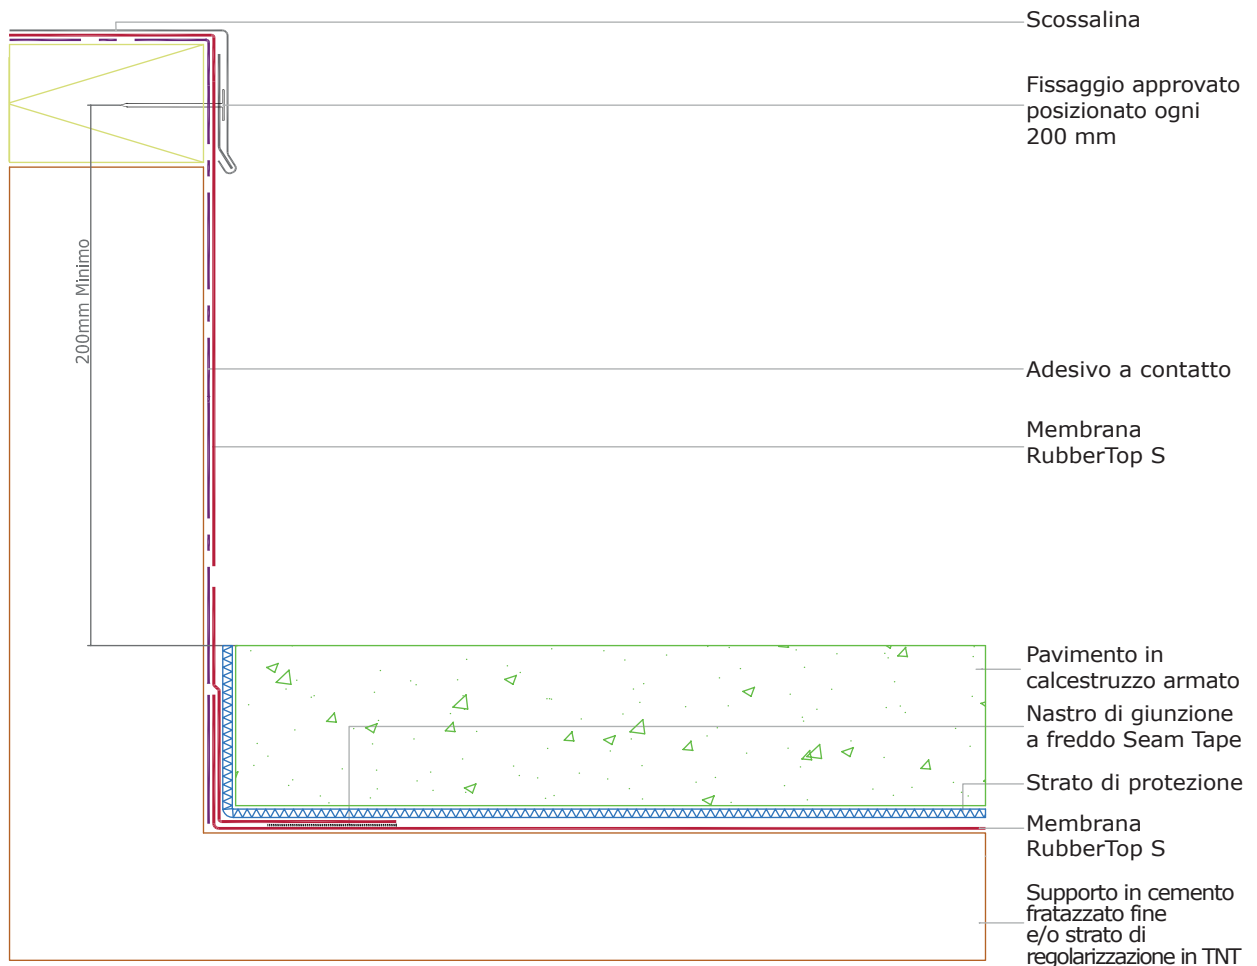

RUB - 016

Tetto caldo zavorrato con pavimento in CA - dettaglio scossalina opz. 1

RUB - 017

Tetto rovescio zavorrato con pavimento in CA - dettaglio scossalina opz. 1

RUB - 018

Tetto freddo zavorrato con pavimento in CA - dettaglio scossalina opz. 1

RUB - 019

Tetto caldo zavorrato con pavimento in CA - dettaglio scossalina opz. 2

RUB - 020

Tetto rovescio zavorrato con pavimento in CA - dettaglio scossalina opz. 2

RUB - 021

Tetto caldo zavorrato con pavimento in CA - dettaglio scossalina opz. 2

RUB - 022

Tetto caldo zavorrato con pavimento in CA - dettaglio di tubo

RUB - 023

Tetto rovescio zavorrato con pavimento in CA - dettaglio di tubo

RUB - 024

Tetto freddo zavorrato con pavimento in CA - dettaglio di tubo

RUB - 025

Tetto caldo zavorrato con pavimento in CA - dettaglio di drenaggio