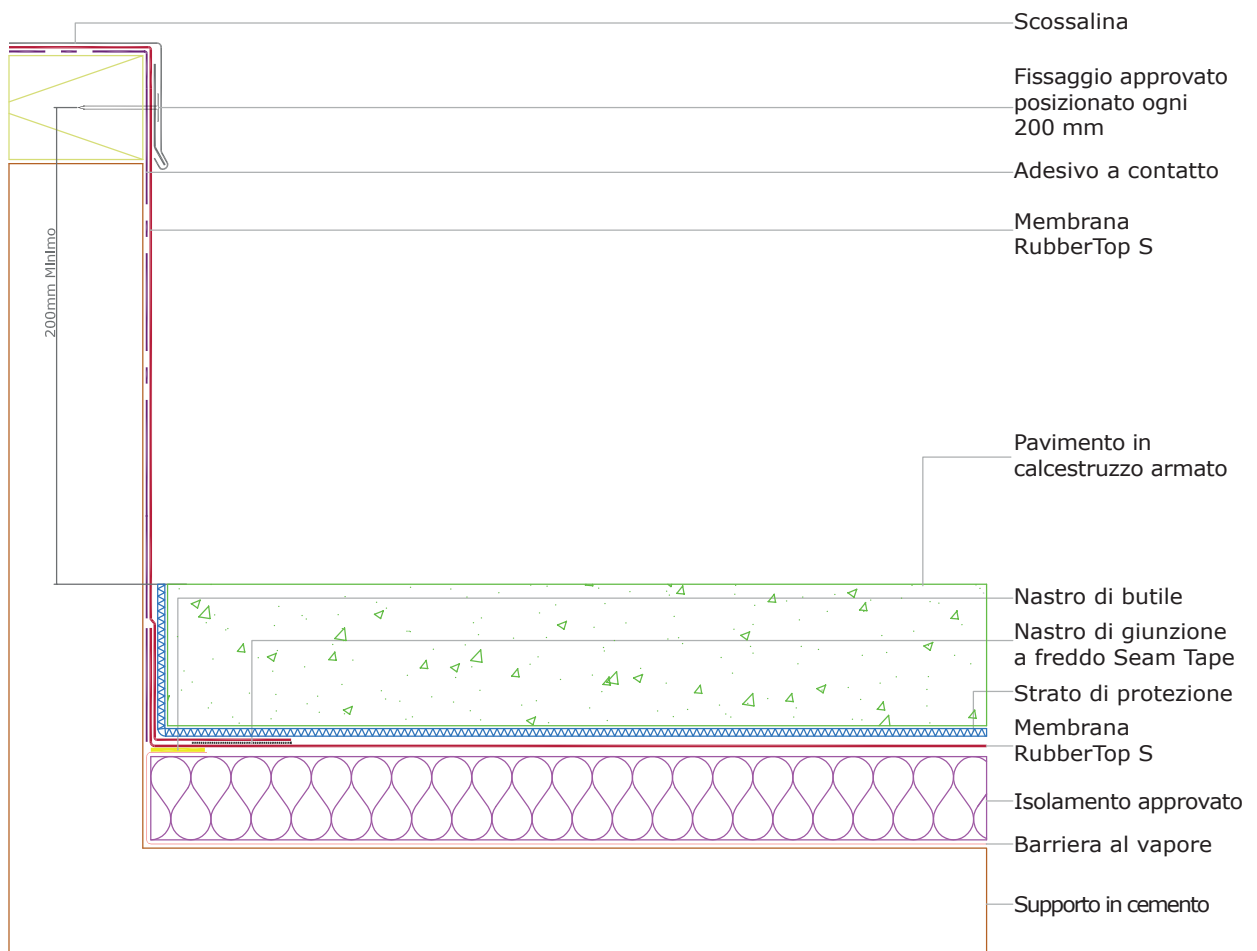

RUB - 016

Tetto caldo zavorrato con pavimento in CA - dettaglio scossalina opz. 1

RUB - 017

Tetto rovescio zavorrato con pavimento in CA - dettaglio scossalina opz. 1

RUB - 018

Tetto freddo zavorrato con pavimento in CA - dettaglio scossalina opz. 1

RUB - 019

Tetto caldo zavorrato con pavimento in CA - dettaglio scossalina opz. 2

RUB - 020

Tetto rovescio zavorrato con pavimento in CA - dettaglio scossalina opz. 2

RUB - 021

Tetto caldo zavorrato con pavimento in CA - dettaglio scossalina opz. 2

RUB - 022

Tetto caldo zavorrato con pavimento in CA - dettaglio di tubo

RUB - 023

Tetto rovescio zavorrato con pavimento in CA - dettaglio di tubo

RUB - 024

Tetto freddo zavorrato con pavimento in CA - dettaglio di tubo

RUB - 025

Tetto caldo zavorrato con pavimento in CA - dettaglio di drenaggio