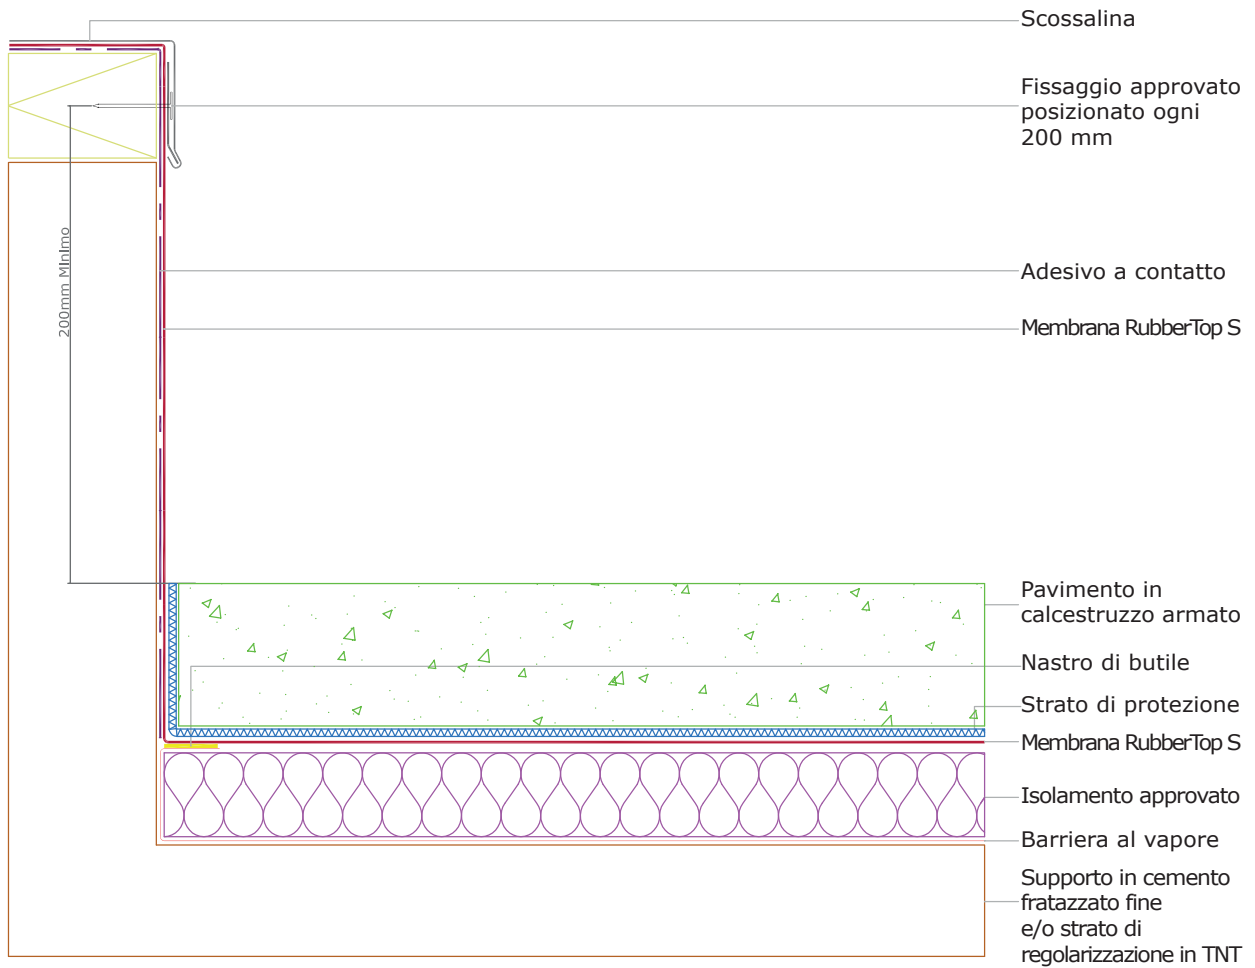

RUB - 016

Tetto caldo zavorrato con pavimento in CA - dettaglio scossalina opz. 1

RUB - 017

Tetto rovescio zavorrato con pavimento in CA - dettaglio scossalina opz. 1

RUB - 018

Tetto freddo zavorrato con pavimento in CA - dettaglio scossalina opz. 1

RUB - 019

Tetto caldo zavorrato con pavimento in CA - dettaglio scossalina opz. 2

RUB - 020

Tetto rovescio zavorrato con pavimento in CA - dettaglio scossalina opz. 2

RUB - 021

Tetto caldo zavorrato con pavimento in CA - dettaglio scossalina opz. 2

RUB - 022

Tetto caldo zavorrato con pavimento in CA - dettaglio di tubo

RUB - 023

Tetto rovescio zavorrato con pavimento in CA - dettaglio di tubo

RUB - 024

Tetto freddo zavorrato con pavimento in CA - dettaglio di tubo

RUB - 025

Tetto caldo zavorrato con pavimento in CA - dettaglio di drenaggio