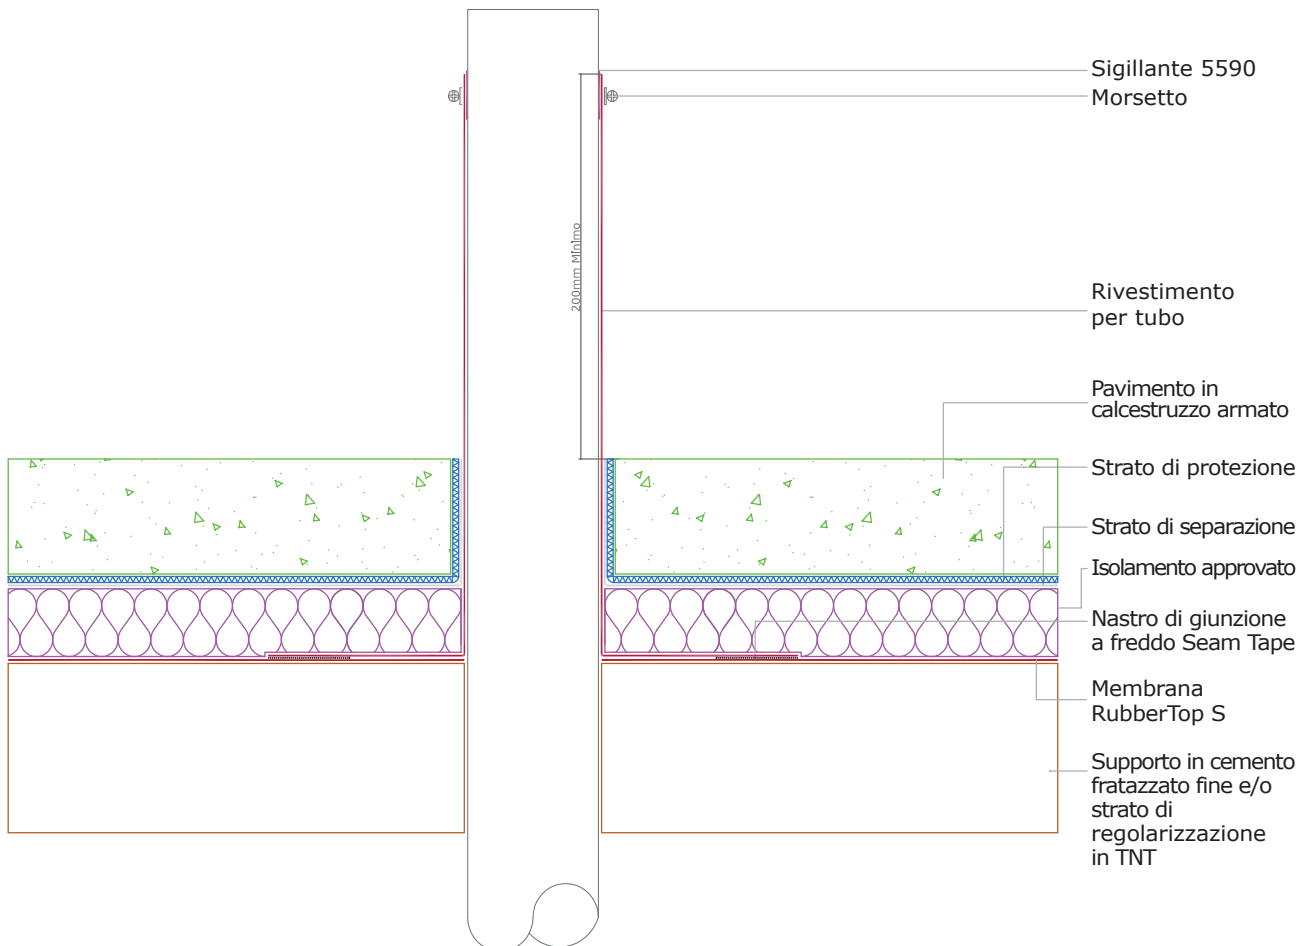

RUB - 016

Tetto caldo zavorrato con pavimento in CA - dettaglio scossalina opz. 1

RUB - 017

Tetto rovescio zavorrato con pavimento in CA - dettaglio scossalina opz. 1

RUB - 018

Tetto freddo zavorrato con pavimento in CA - dettaglio scossalina opz. 1

RUB - 019

Tetto caldo zavorrato con pavimento in CA - dettaglio scossalina opz. 2

RUB - 020

Tetto rovescio zavorrato con pavimento in CA - dettaglio scossalina opz. 2

RUB - 021

Tetto caldo zavorrato con pavimento in CA - dettaglio scossalina opz. 2

RUB - 022

Tetto caldo zavorrato con pavimento in CA - dettaglio di tubo

RUB - 023

Tetto rovescio zavorrato con pavimento in CA - dettaglio di tubo

RUB - 024

Tetto freddo zavorrato con pavimento in CA - dettaglio di tubo

RUB - 025

Tetto caldo zavorrato con pavimento in CA - dettaglio di drenaggio