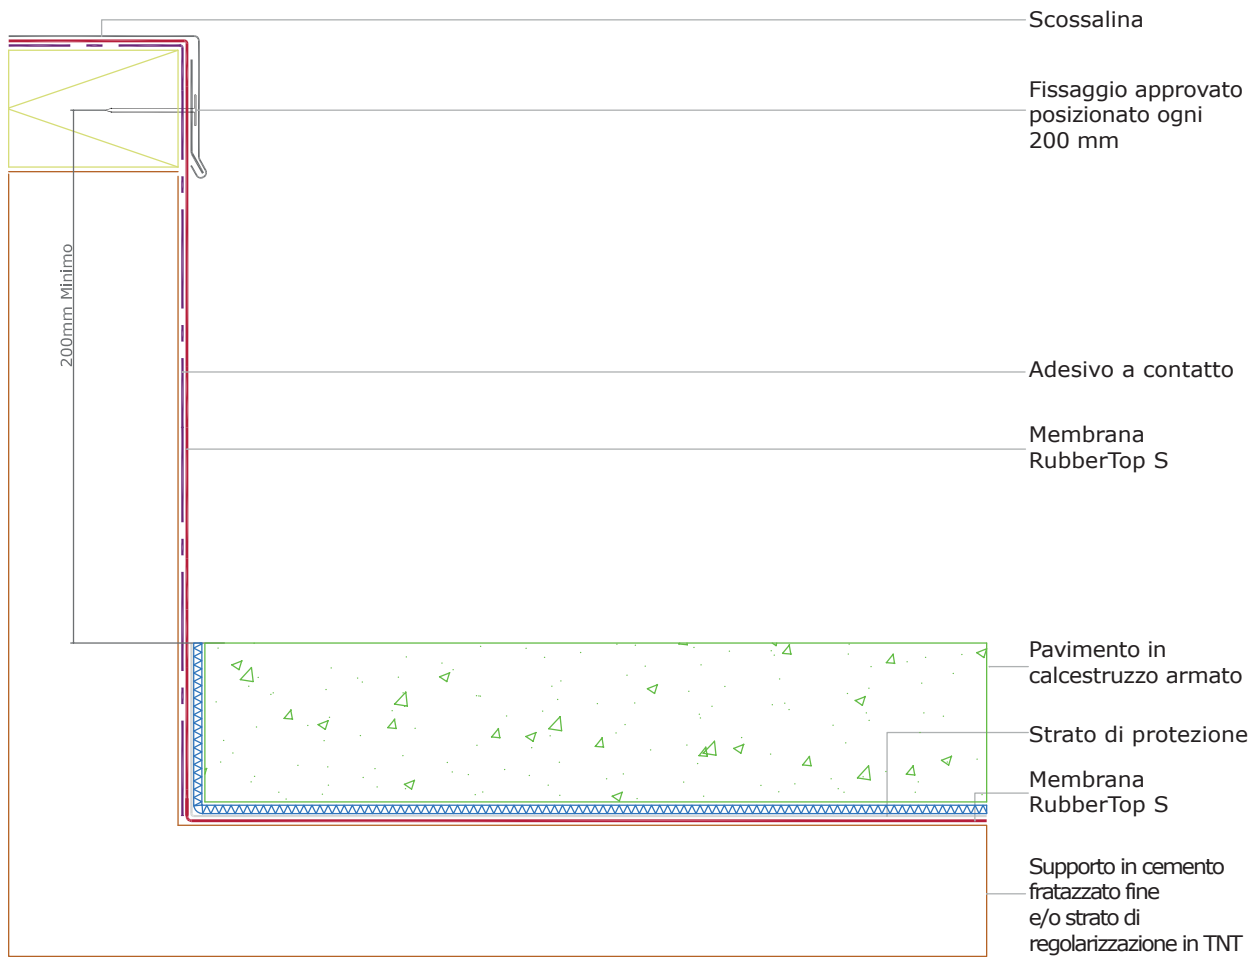

RUB - 016

Tetto caldo zavorrato con pavimento in CA - dettaglio scossalina opz. 1

RUB - 017

Tetto rovescio zavorrato con pavimento in CA - dettaglio scossalina opz. 1

RUB - 018

Tetto freddo zavorrato con pavimento in CA - dettaglio scossalina opz. 1

RUB - 019

Tetto caldo zavorrato con pavimento in CA - dettaglio scossalina opz. 2

RUB - 020

Tetto rovescio zavorrato con pavimento in CA - dettaglio scossalina opz. 2

RUB - 021

Tetto caldo zavorrato con pavimento in CA - dettaglio scossalina opz. 2

RUB - 022

Tetto caldo zavorrato con pavimento in CA - dettaglio di tubo

RUB - 023

Tetto rovescio zavorrato con pavimento in CA - dettaglio di tubo

RUB - 024

Tetto freddo zavorrato con pavimento in CA - dettaglio di tubo

RUB - 025

Tetto caldo zavorrato con pavimento in CA - dettaglio di drenaggio