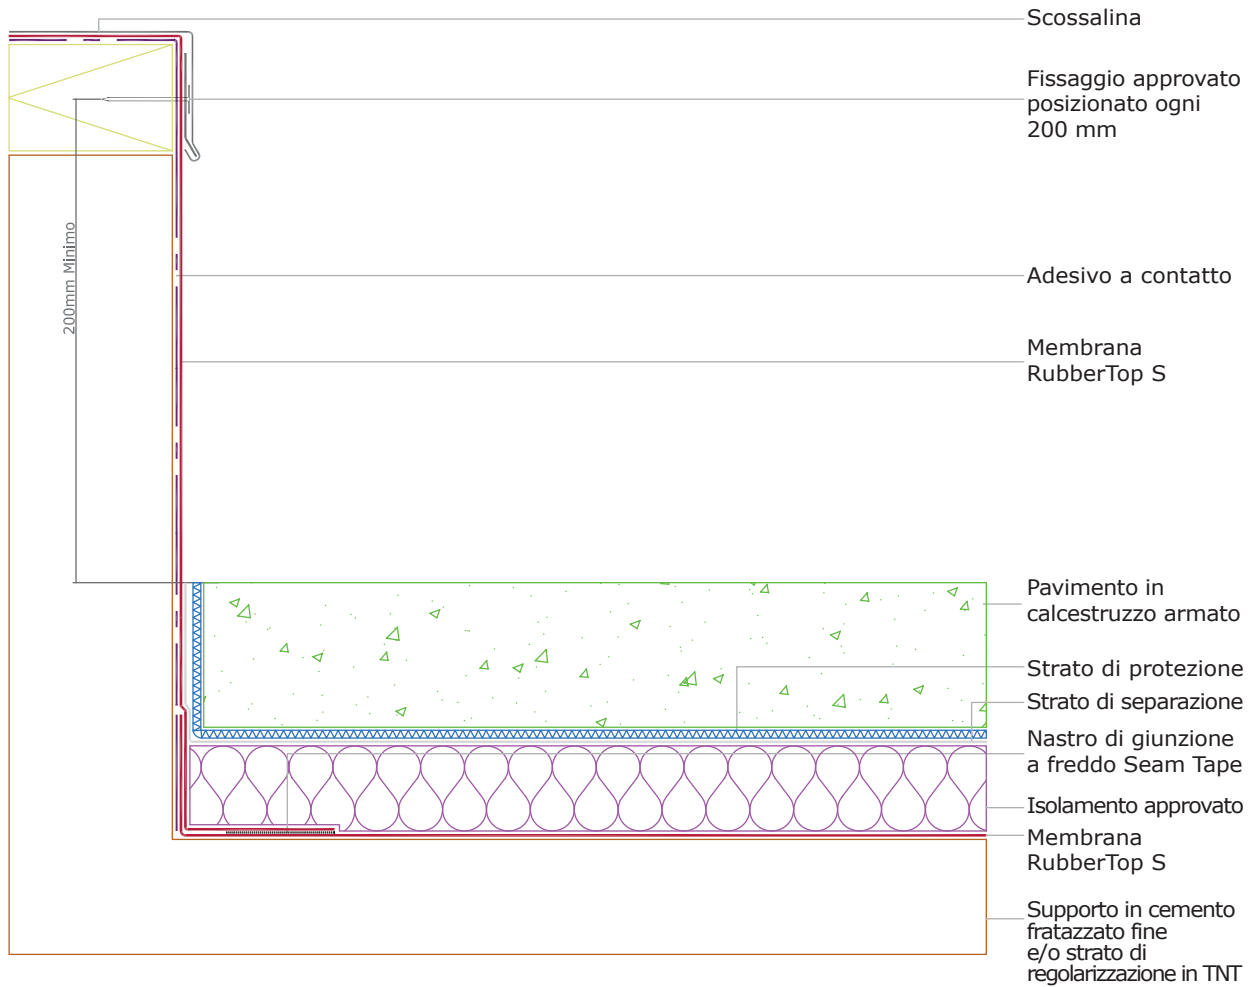

RUB - 016

Tetto caldo zavorrato con pavimento in CA - dettaglio scossalina opz. 1

RUB - 017

Tetto rovescio zavorrato con pavimento in CA - dettaglio scossalina opz. 1

RUB - 018

Tetto freddo zavorrato con pavimento in CA - dettaglio scossalina opz. 1

RUB - 019

Tetto caldo zavorrato con pavimento in CA - dettaglio scossalina opz. 2

RUB - 020

Tetto rovescio zavorrato con pavimento in CA - dettaglio scossalina opz. 2

RUB - 021

Tetto caldo zavorrato con pavimento in CA - dettaglio scossalina opz. 2

RUB - 022

Tetto caldo zavorrato con pavimento in CA - dettaglio di tubo

RUB - 023

Tetto rovescio zavorrato con pavimento in CA - dettaglio di tubo

RUB - 024

Tetto freddo zavorrato con pavimento in CA - dettaglio di tubo

RUB - 025

Tetto caldo zavorrato con pavimento in CA - dettaglio di drenaggio