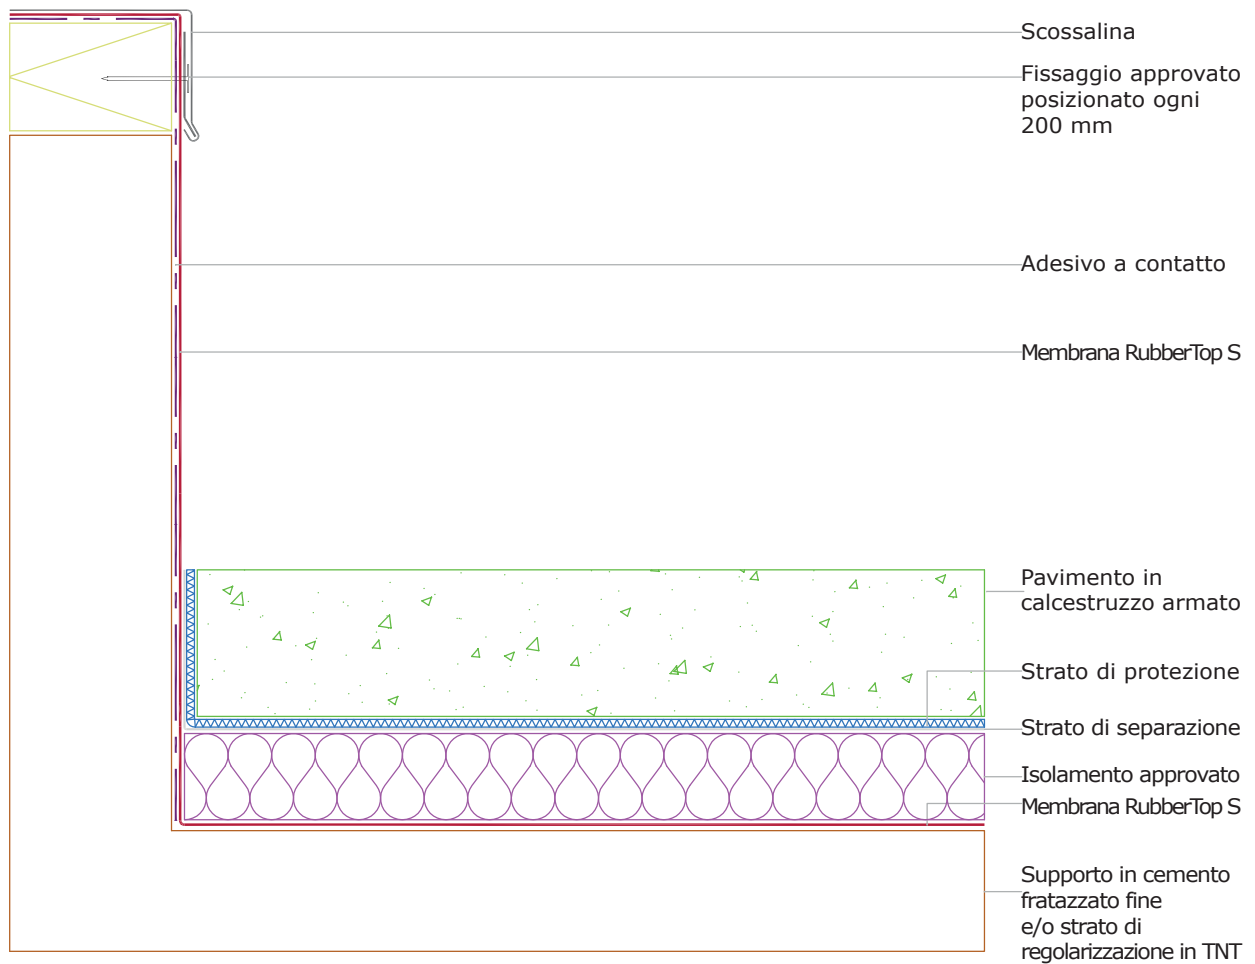

RUB - 016

Tetto caldo zavorrato con pavimento in CA - dettaglio scossalina opz. 1

RUB - 017

Tetto rovescio zavorrato con pavimento in CA - dettaglio scossalina opz. 1

RUB - 018

Tetto freddo zavorrato con pavimento in CA - dettaglio scossalina opz. 1

RUB - 019

Tetto caldo zavorrato con pavimento in CA - dettaglio scossalina opz. 2

RUB - 020

Tetto rovescio zavorrato con pavimento in CA - dettaglio scossalina opz. 2

RUB - 021

Tetto caldo zavorrato con pavimento in CA - dettaglio scossalina opz. 2

RUB - 022

Tetto caldo zavorrato con pavimento in CA - dettaglio di tubo

RUB - 023

Tetto rovescio zavorrato con pavimento in CA - dettaglio di tubo

RUB - 024

Tetto freddo zavorrato con pavimento in CA - dettaglio di tubo

RUB - 025

Tetto caldo zavorrato con pavimento in CA - dettaglio di drenaggio