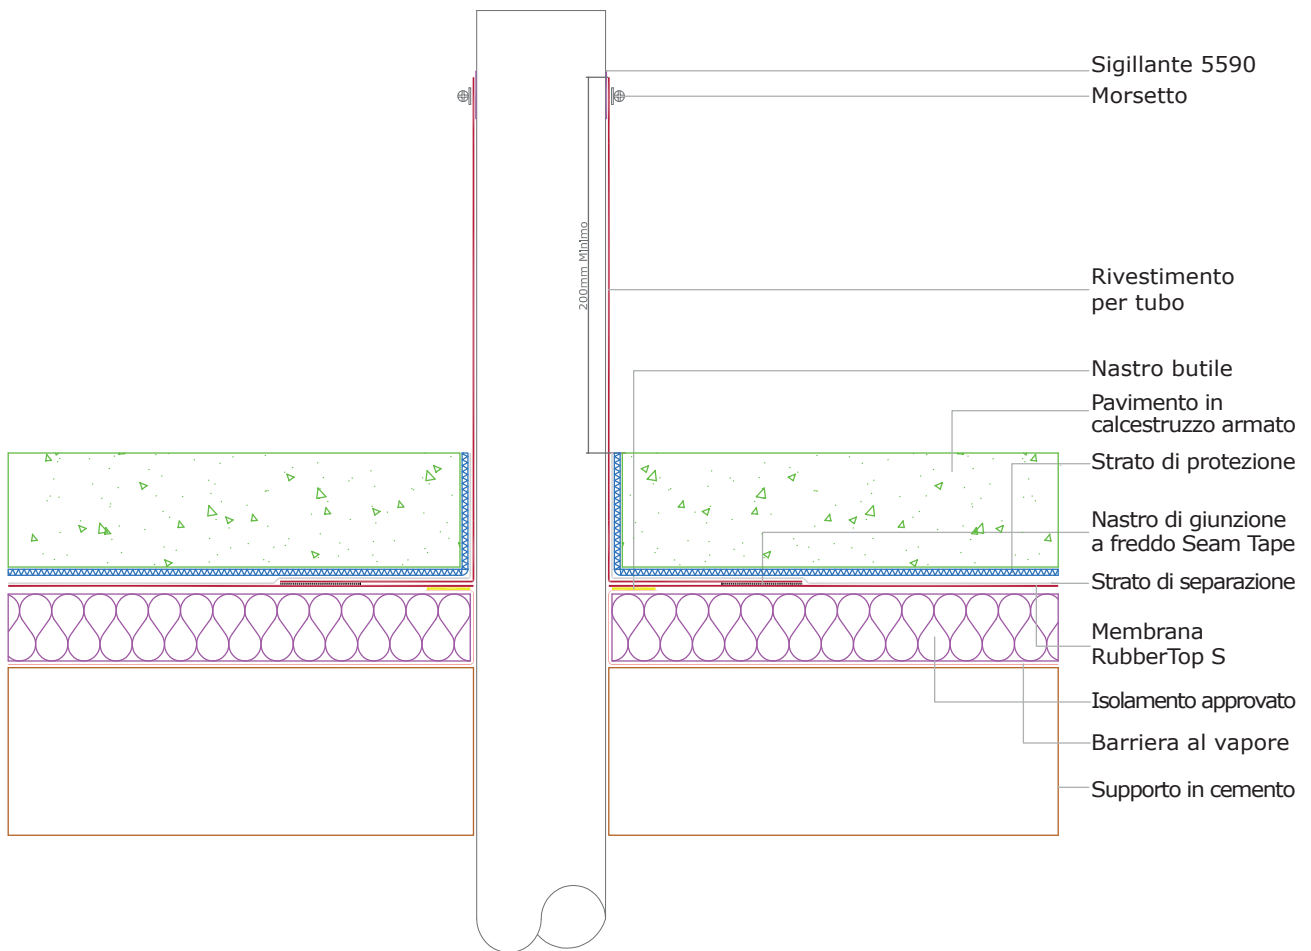

RUB - 016

Tetto caldo zavorrato con pavimento in CA - dettaglio scossalina opz. 1

RUB - 017

Tetto rovescio zavorrato con pavimento in CA - dettaglio scossalina opz. 1

RUB - 018

Tetto freddo zavorrato con pavimento in CA - dettaglio scossalina opz. 1

RUB - 019

Tetto caldo zavorrato con pavimento in CA - dettaglio scossalina opz. 2

RUB - 020

Tetto rovescio zavorrato con pavimento in CA - dettaglio scossalina opz. 2

RUB - 021

Tetto caldo zavorrato con pavimento in CA - dettaglio scossalina opz. 2

RUB - 022

Tetto caldo zavorrato con pavimento in CA - dettaglio di tubo

RUB - 023

Tetto rovescio zavorrato con pavimento in CA - dettaglio di tubo

RUB - 024

Tetto freddo zavorrato con pavimento in CA - dettaglio di tubo

RUB - 025

Tetto caldo zavorrato con pavimento in CA - dettaglio di drenaggio