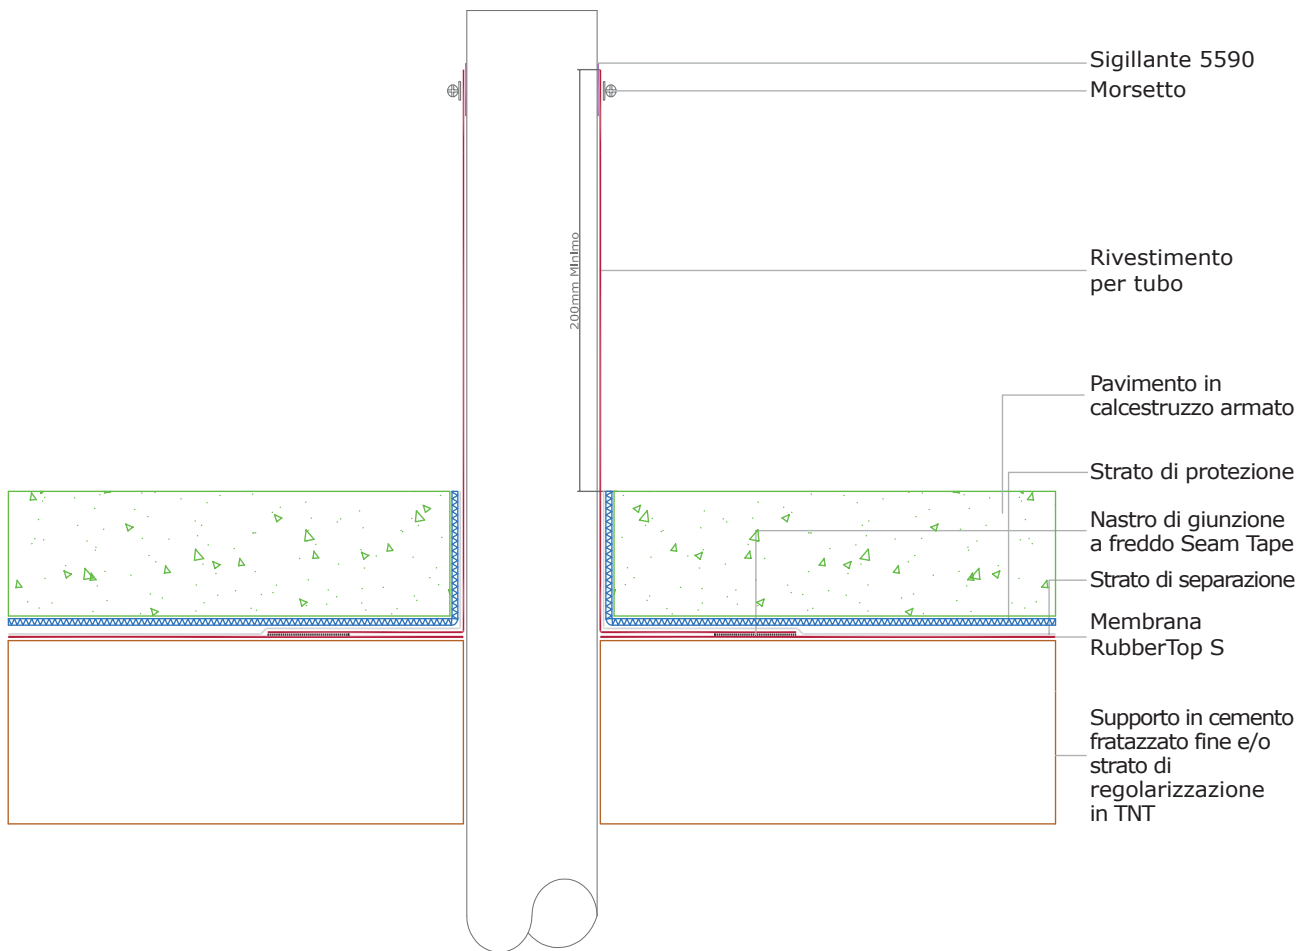

RUB - 016

Tetto caldo zavorrato con pavimento in CA - dettaglio scossalina opz. 1

RUB - 017

Tetto rovescio zavorrato con pavimento in CA - dettaglio scossalina opz. 1

RUB - 018

Tetto freddo zavorrato con pavimento in CA - dettaglio scossalina opz. 1

RUB - 019

Tetto caldo zavorrato con pavimento in CA - dettaglio scossalina opz. 2

RUB - 020

Tetto rovescio zavorrato con pavimento in CA - dettaglio scossalina opz. 2

RUB - 021

Tetto caldo zavorrato con pavimento in CA - dettaglio scossalina opz. 2

RUB - 022

Tetto caldo zavorrato con pavimento in CA - dettaglio di tubo

RUB - 023

Tetto rovescio zavorrato con pavimento in CA - dettaglio di tubo

RUB - 024

Tetto freddo zavorrato con pavimento in CA - dettaglio di tubo

RUB - 025

Tetto caldo zavorrato con pavimento in CA - dettaglio di drenaggio