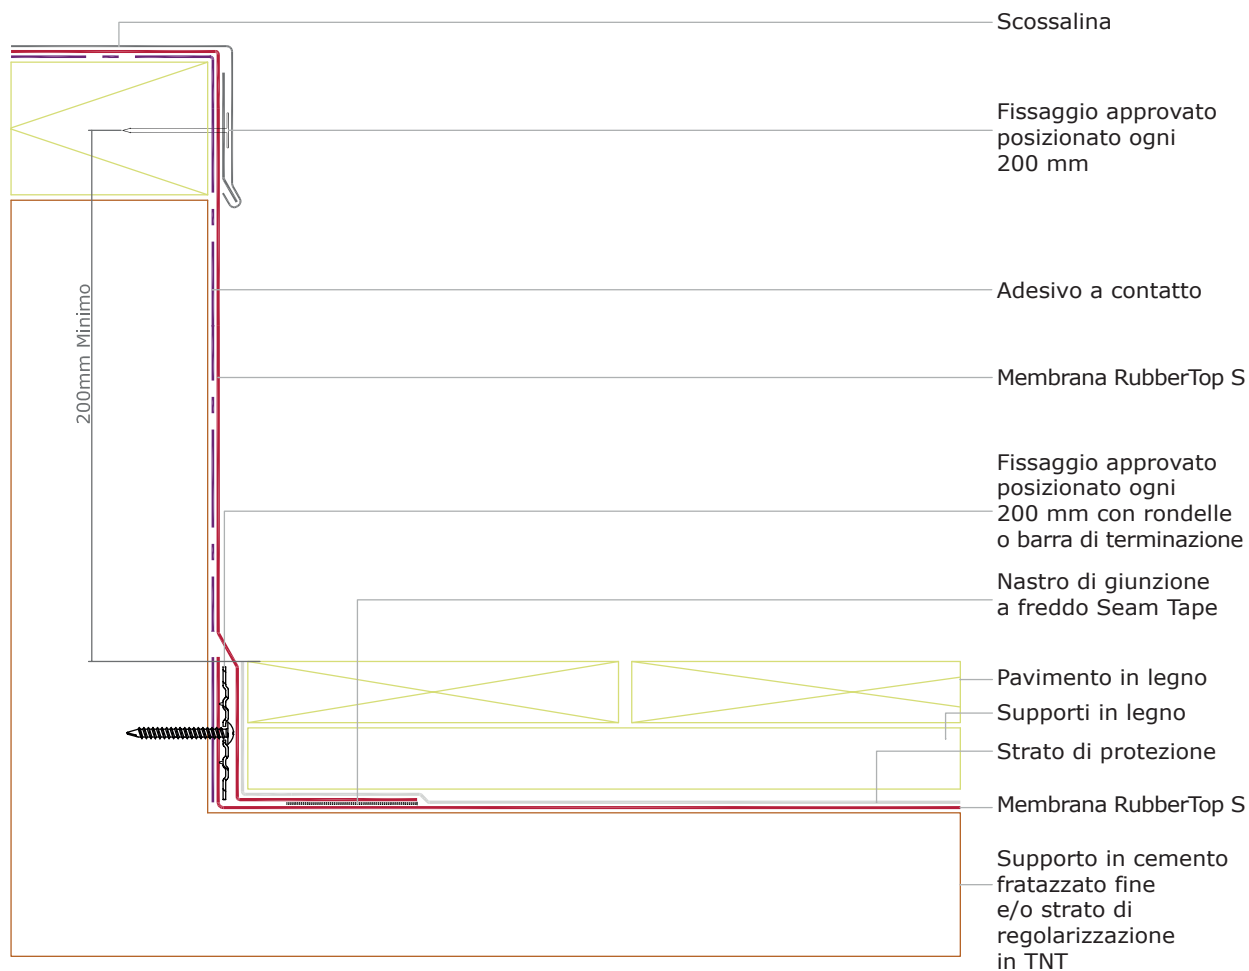

RUB - 041

Tetto freddo zavorrato con pavimento in legno - dettaglio scossalina opz. 1

RUB - 042

Tetto freddo zavorrato con pavimento in legno - dettaglio di scossalina opz. 2

RUB - 043

Tetto freddo zavorrato con pavimento in legno - dettaglio scossalina opz. 3

RUB - 044

Tetto freddo zavorrato con pavimento in legno - dettaglio di tubo

RUB - 045

Tetto freddo zavorrato con pavimento in legno - dettaglio di troppopieno

RUB - 046

Tetto freddo zavorrato con pavimento in legno - dettaglio giunto dilatazione opz. 2