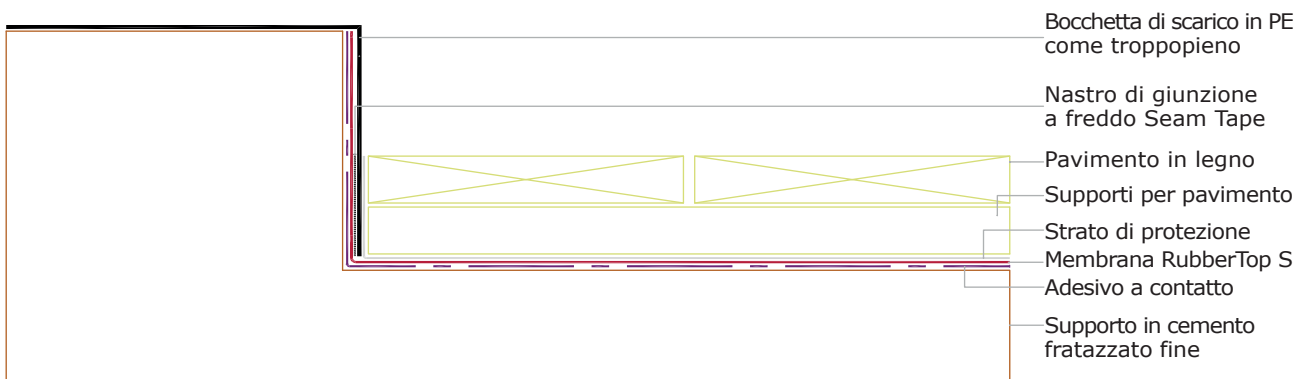

RUB - 041

Tetto freddo zavorrato con pavimento in legno - dettaglio scossalina opz. 1

RUB - 042

Tetto freddo zavorrato con pavimento in legno - dettaglio di scossalina opz. 2

RUB - 043

Tetto freddo zavorrato con pavimento in legno - dettaglio scossalina opz. 3

RUB - 044

Tetto freddo zavorrato con pavimento in legno - dettaglio di tubo

RUB - 045

Tetto freddo zavorrato con pavimento in legno - dettaglio di troppopieno

RUB - 046

Tetto freddo zavorrato con pavimento in legno - dettaglio giunto dilatazione opz. 2