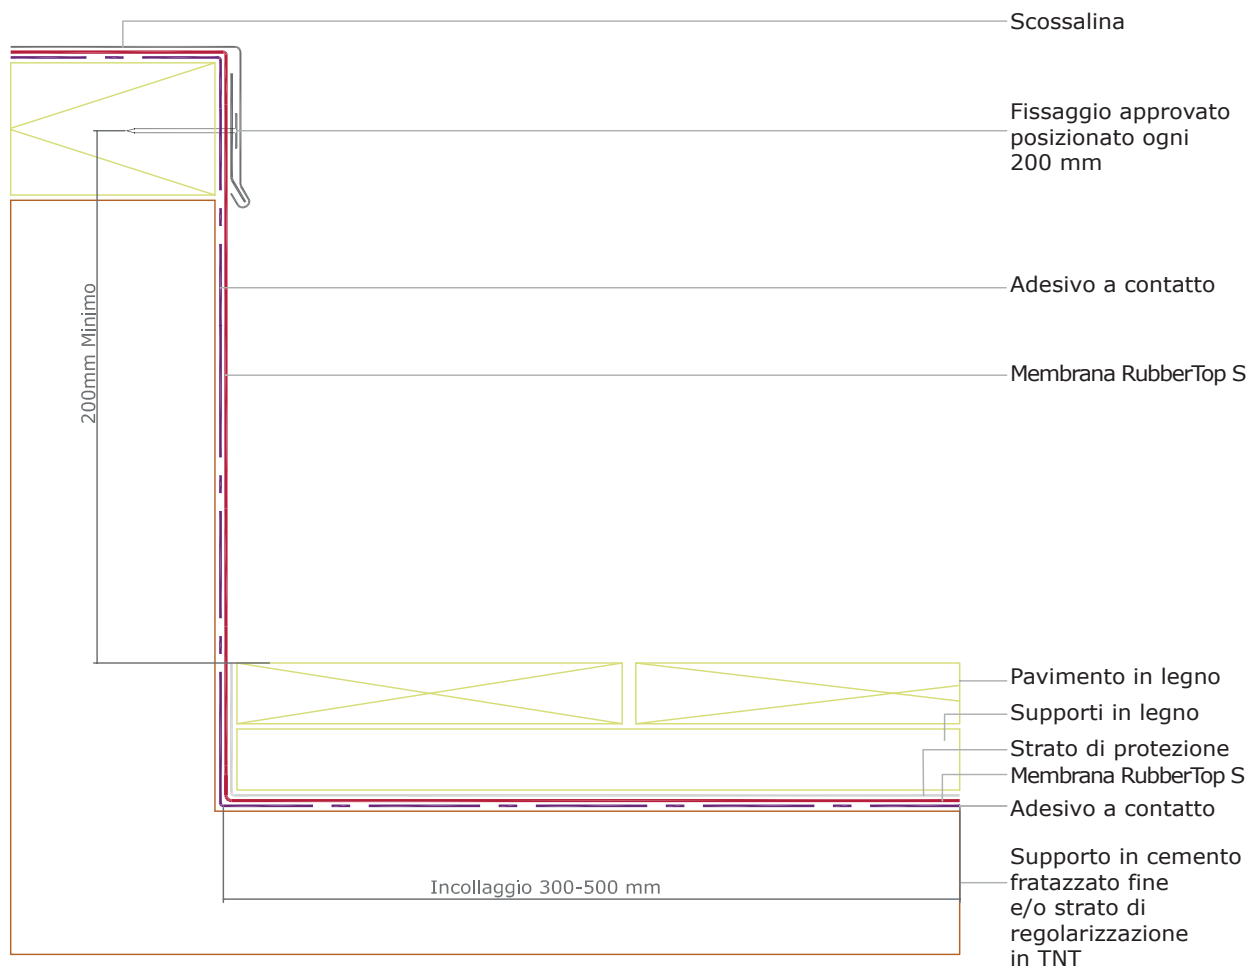

RUB - 041

Tetto freddo zavorrato con pavimento in legno - dettaglio scossalina opz. 1

RUB - 042

Tetto freddo zavorrato con pavimento in legno - dettaglio di scossalina opz. 2

RUB - 043

Tetto freddo zavorrato con pavimento in legno - dettaglio scossalina opz. 3

RUB - 044

Tetto freddo zavorrato con pavimento in legno - dettaglio di tubo

RUB - 045

Tetto freddo zavorrato con pavimento in legno - dettaglio di troppopieno

RUB - 046

Tetto freddo zavorrato con pavimento in legno - dettaglio giunto dilatazione opz. 2