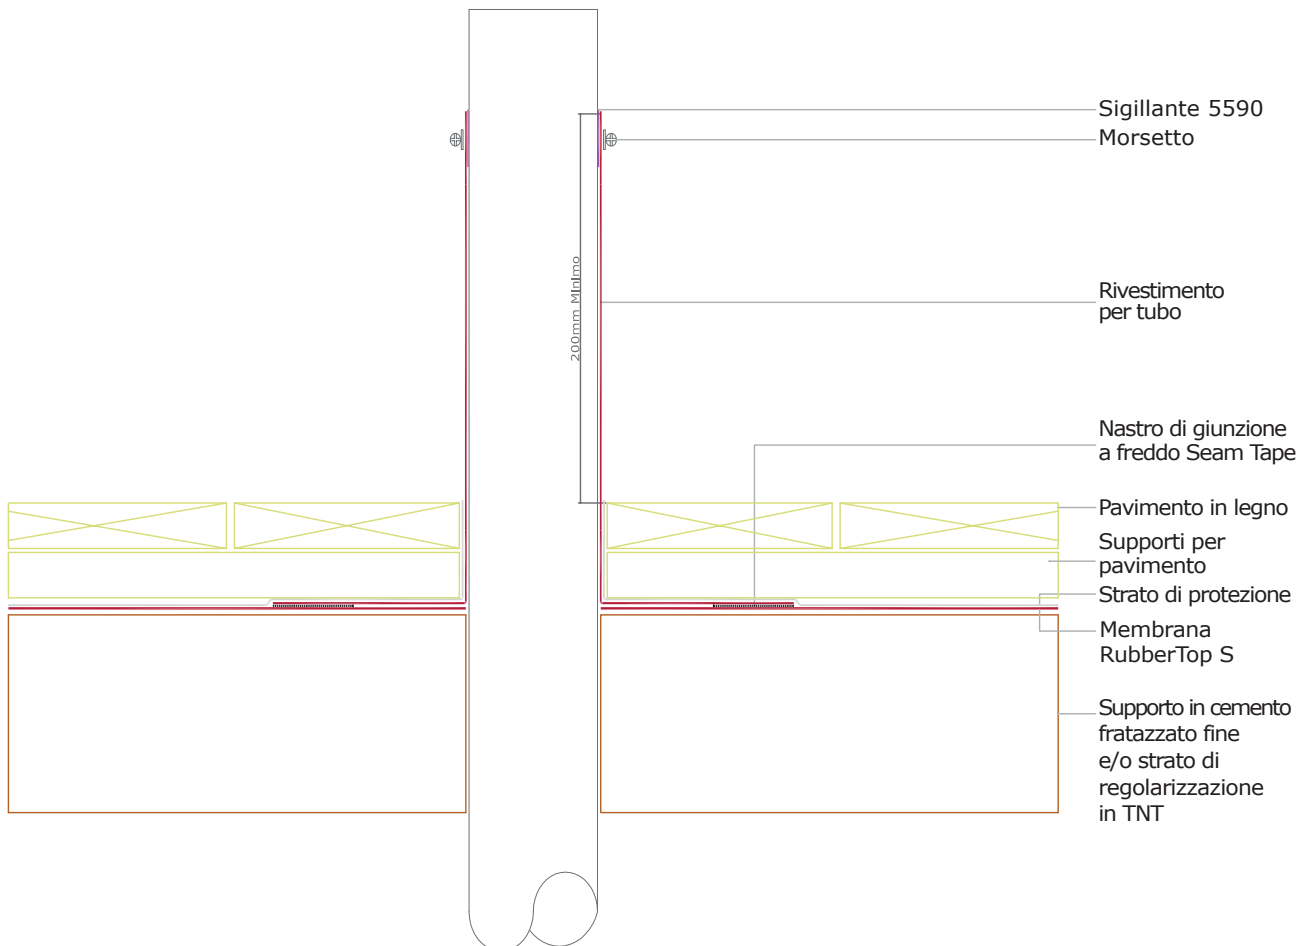

RUB - 041

Tetto freddo zavorrato con pavimento in legno - dettaglio scossalina opz. 1

RUB - 042

Tetto freddo zavorrato con pavimento in legno - dettaglio di scossalina opz. 2

RUB - 043

Tetto freddo zavorrato con pavimento in legno - dettaglio scossalina opz. 3

RUB - 044

Tetto freddo zavorrato con pavimento in legno - dettaglio di tubo

RUB - 045

Tetto freddo zavorrato con pavimento in legno - dettaglio di troppopieno

RUB - 046

Tetto freddo zavorrato con pavimento in legno - dettaglio giunto dilatazione opz. 2