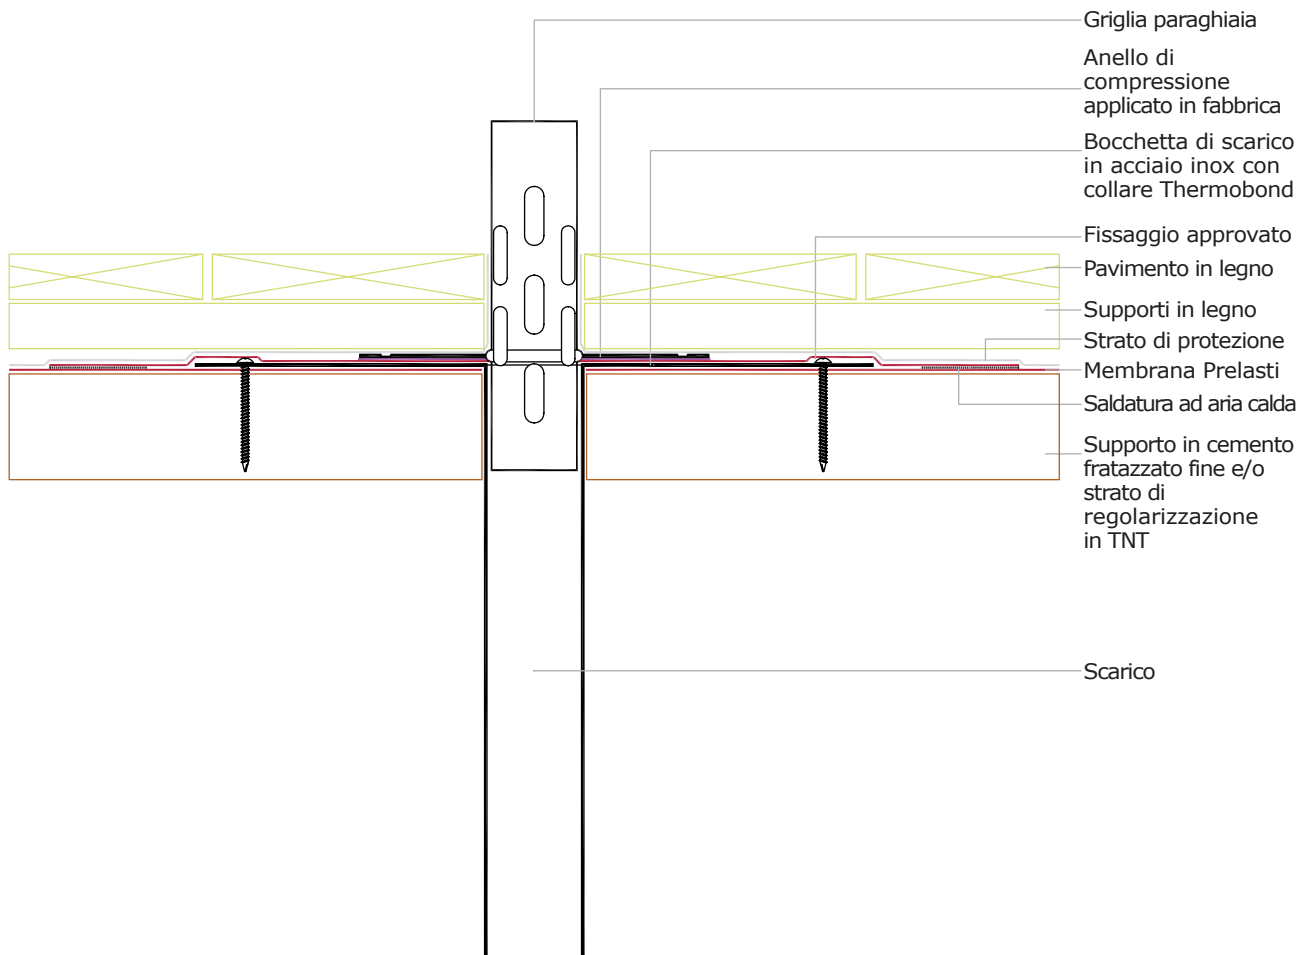

PRE - 004

Tetto freddo zavorrato con pavimento in legno - dettaglio scossalina opz. 1

PRE - 011

Tetto freddo zavorrato con pavimento in legno - dettaglio di scossalina opz. 2

PRE - 015

Tetto freddo zavorrato con pavimento in legno - dettaglio scossalina opz. 3

PRE - 204

Tetto freddo zavorrato con pavimento in legno - dettaglio di tubo

PRE - 303

Tetto freddo zavorrato con pavimento in legno - dettaglio di drenaggio

PRE - 403

Tetto freddo zavorrato con pavimento in legno - dettaglio giunto di dilatazione opz. 1

PRE - 310

Tetto freddo zavorrato con pavimento in legno - dettaglio di troppopieno