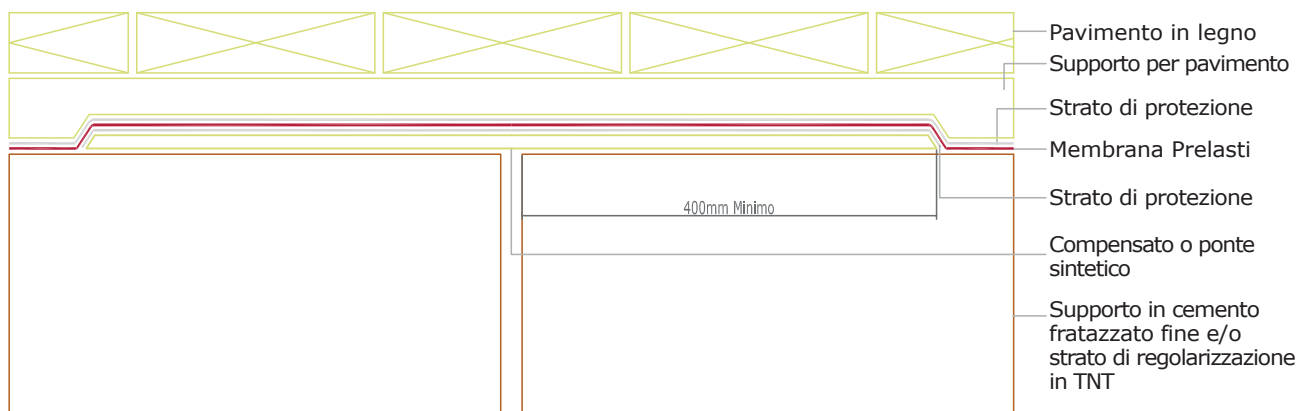

PRE - 004

Tetto freddo zavorrato con pavimento in legno - dettaglio scossalina opz. 1

PRE - 011

Tetto freddo zavorrato con pavimento in legno - dettaglio di scossalina opz. 2

PRE - 015

Tetto freddo zavorrato con pavimento in legno - dettaglio scossalina opz. 3

PRE - 204

Tetto freddo zavorrato con pavimento in legno - dettaglio di tubo

PRE - 303

Tetto freddo zavorrato con pavimento in legno - dettaglio di drenaggio

PRE - 403

Tetto freddo zavorrato con pavimento in legno - dettaglio giunto di dilatazione opz. 1

PRE - 310

Tetto freddo zavorrato con pavimento in legno - dettaglio di troppopieno