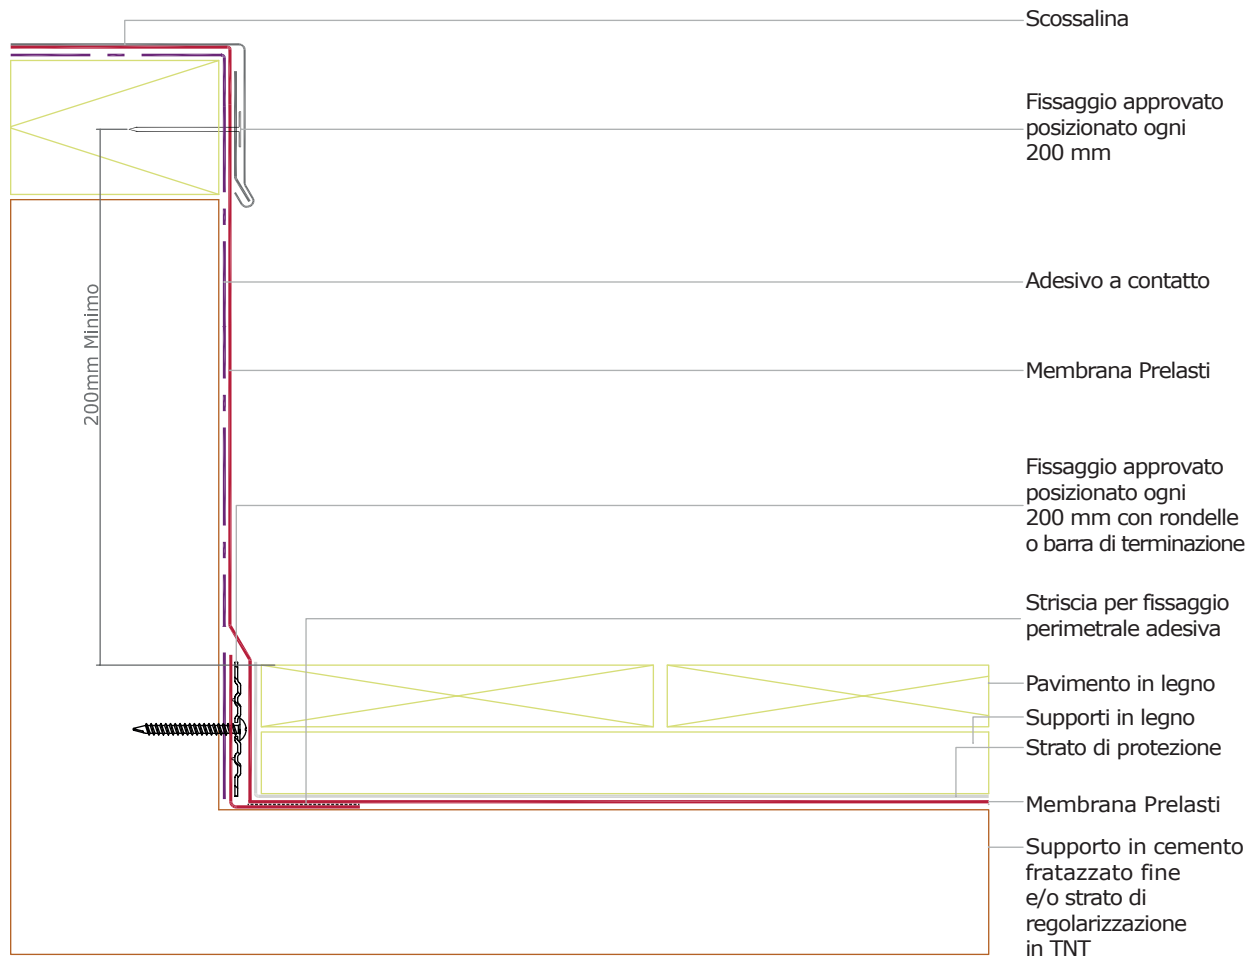

PRE - 004

Tetto freddo zavorrato con pavimento in legno - dettaglio scossalina opz. 1

PRE - 011

Tetto freddo zavorrato con pavimento in legno - dettaglio di scossalina opz. 2

PRE - 015

Tetto freddo zavorrato con pavimento in legno - dettaglio scossalina opz. 3

PRE - 204

Tetto freddo zavorrato con pavimento in legno - dettaglio di tubo

PRE - 303

Tetto freddo zavorrato con pavimento in legno - dettaglio di drenaggio

PRE - 403

Tetto freddo zavorrato con pavimento in legno - dettaglio giunto di dilatazione opz. 1

PRE - 310

Tetto freddo zavorrato con pavimento in legno - dettaglio di troppopieno