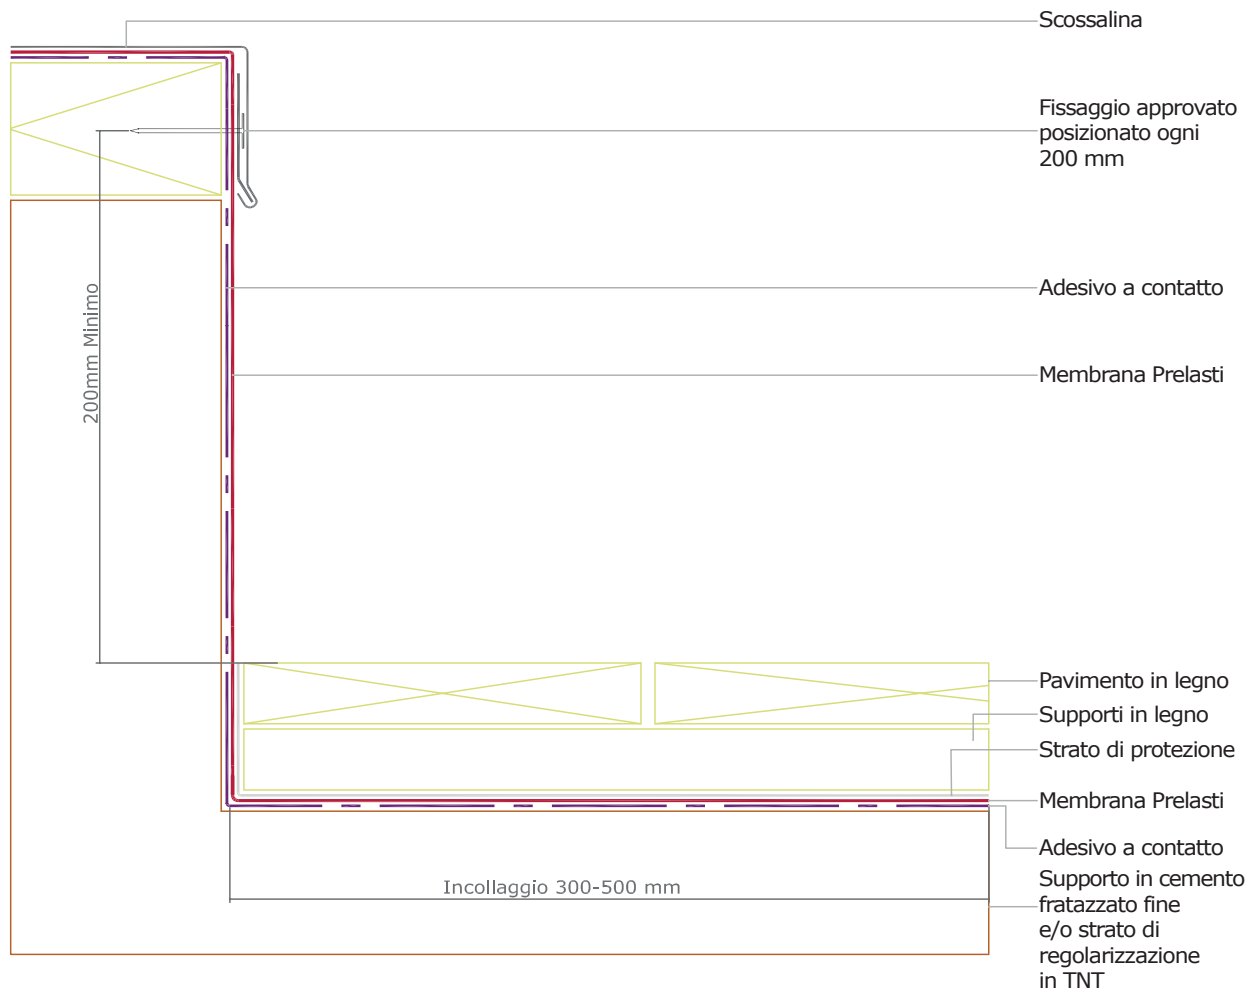

PRE - 004

Tetto freddo zavorrato con pavimento in legno - dettaglio scossalina opz. 1

PRE - 011

Tetto freddo zavorrato con pavimento in legno - dettaglio di scossalina opz. 2

PRE - 015

Tetto freddo zavorrato con pavimento in legno - dettaglio scossalina opz. 3

PRE - 204

Tetto freddo zavorrato con pavimento in legno - dettaglio di tubo

PRE - 303

Tetto freddo zavorrato con pavimento in legno - dettaglio di drenaggio

PRE - 403

Tetto freddo zavorrato con pavimento in legno - dettaglio giunto di dilatazione opz. 1

PRE - 310

Tetto freddo zavorrato con pavimento in legno - dettaglio di troppopieno