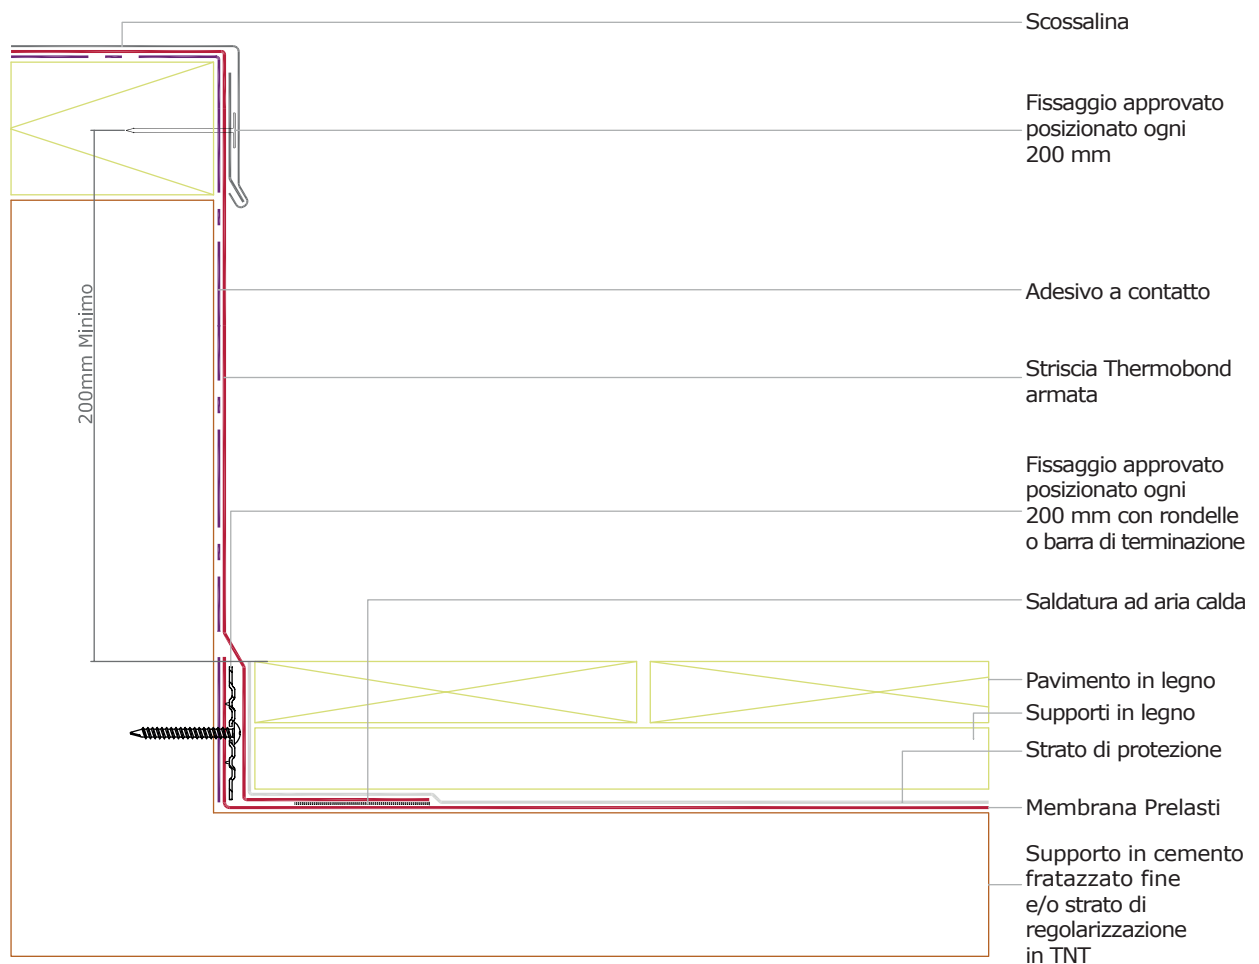

PRE - 004

Tetto freddo zavorrato con pavimento in legno - dettaglio scossalina opz. 1

PRE - 011

Tetto freddo zavorrato con pavimento in legno - dettaglio di scossalina opz. 2

PRE - 015

Tetto freddo zavorrato con pavimento in legno - dettaglio scossalina opz. 3

PRE - 204

Tetto freddo zavorrato con pavimento in legno - dettaglio di tubo

PRE - 303

Tetto freddo zavorrato con pavimento in legno - dettaglio di drenaggio

PRE - 403

Tetto freddo zavorrato con pavimento in legno - dettaglio giunto di dilatazione opz. 1

PRE - 310

Tetto freddo zavorrato con pavimento in legno - dettaglio di troppopieno