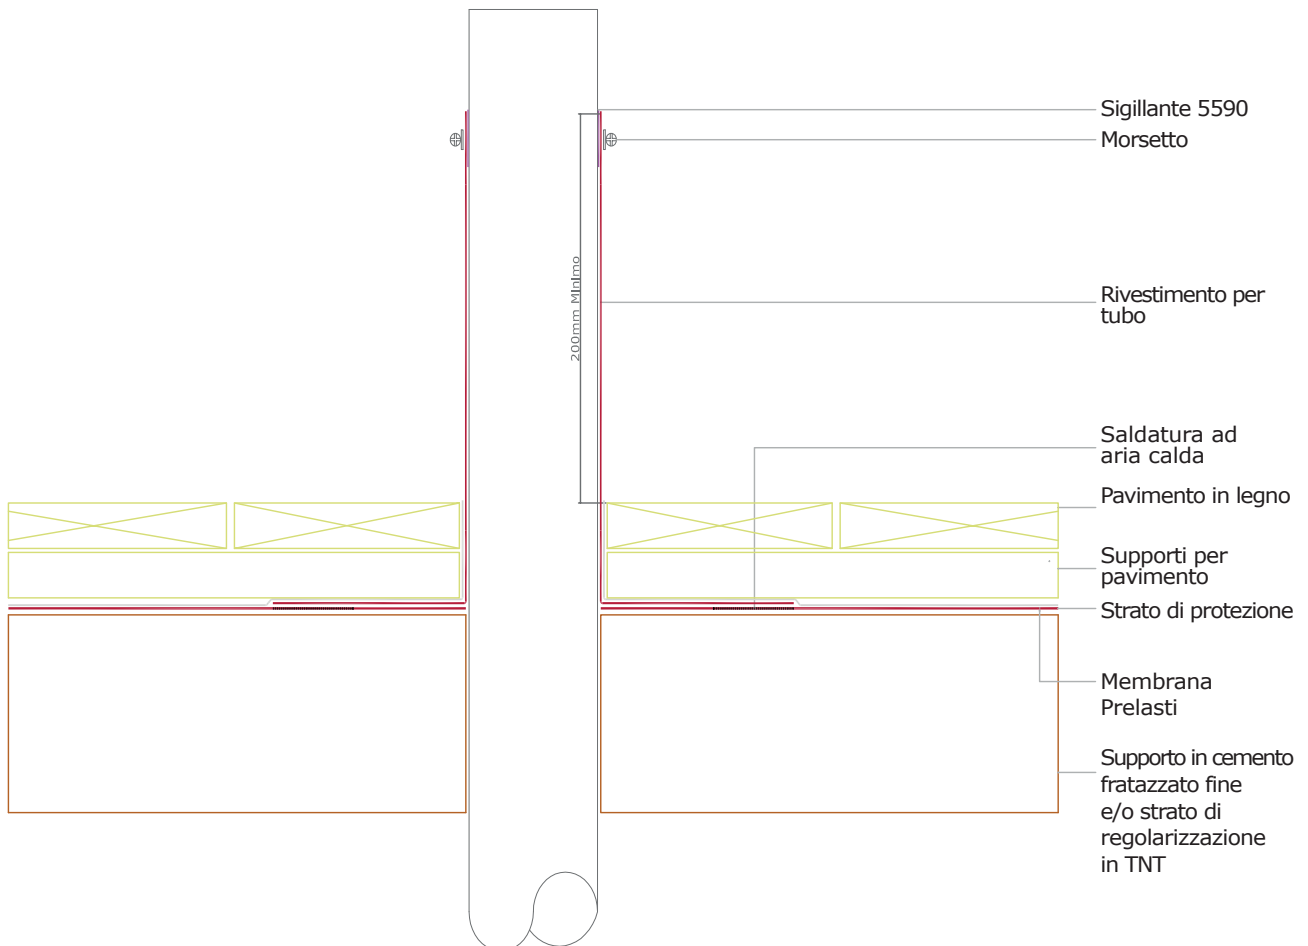

PRE - 004

Tetto freddo zavorrato con pavimento in legno - dettaglio scossalina opz. 1

PRE - 011

Tetto freddo zavorrato con pavimento in legno - dettaglio di scossalina opz. 2

PRE - 015

Tetto freddo zavorrato con pavimento in legno - dettaglio scossalina opz. 3

PRE - 204

Tetto freddo zavorrato con pavimento in legno - dettaglio di tubo

PRE - 303

Tetto freddo zavorrato con pavimento in legno - dettaglio di drenaggio

PRE - 403

Tetto freddo zavorrato con pavimento in legno - dettaglio giunto di dilatazione opz. 1

PRE - 310

Tetto freddo zavorrato con pavimento in legno - dettaglio di troppopieno